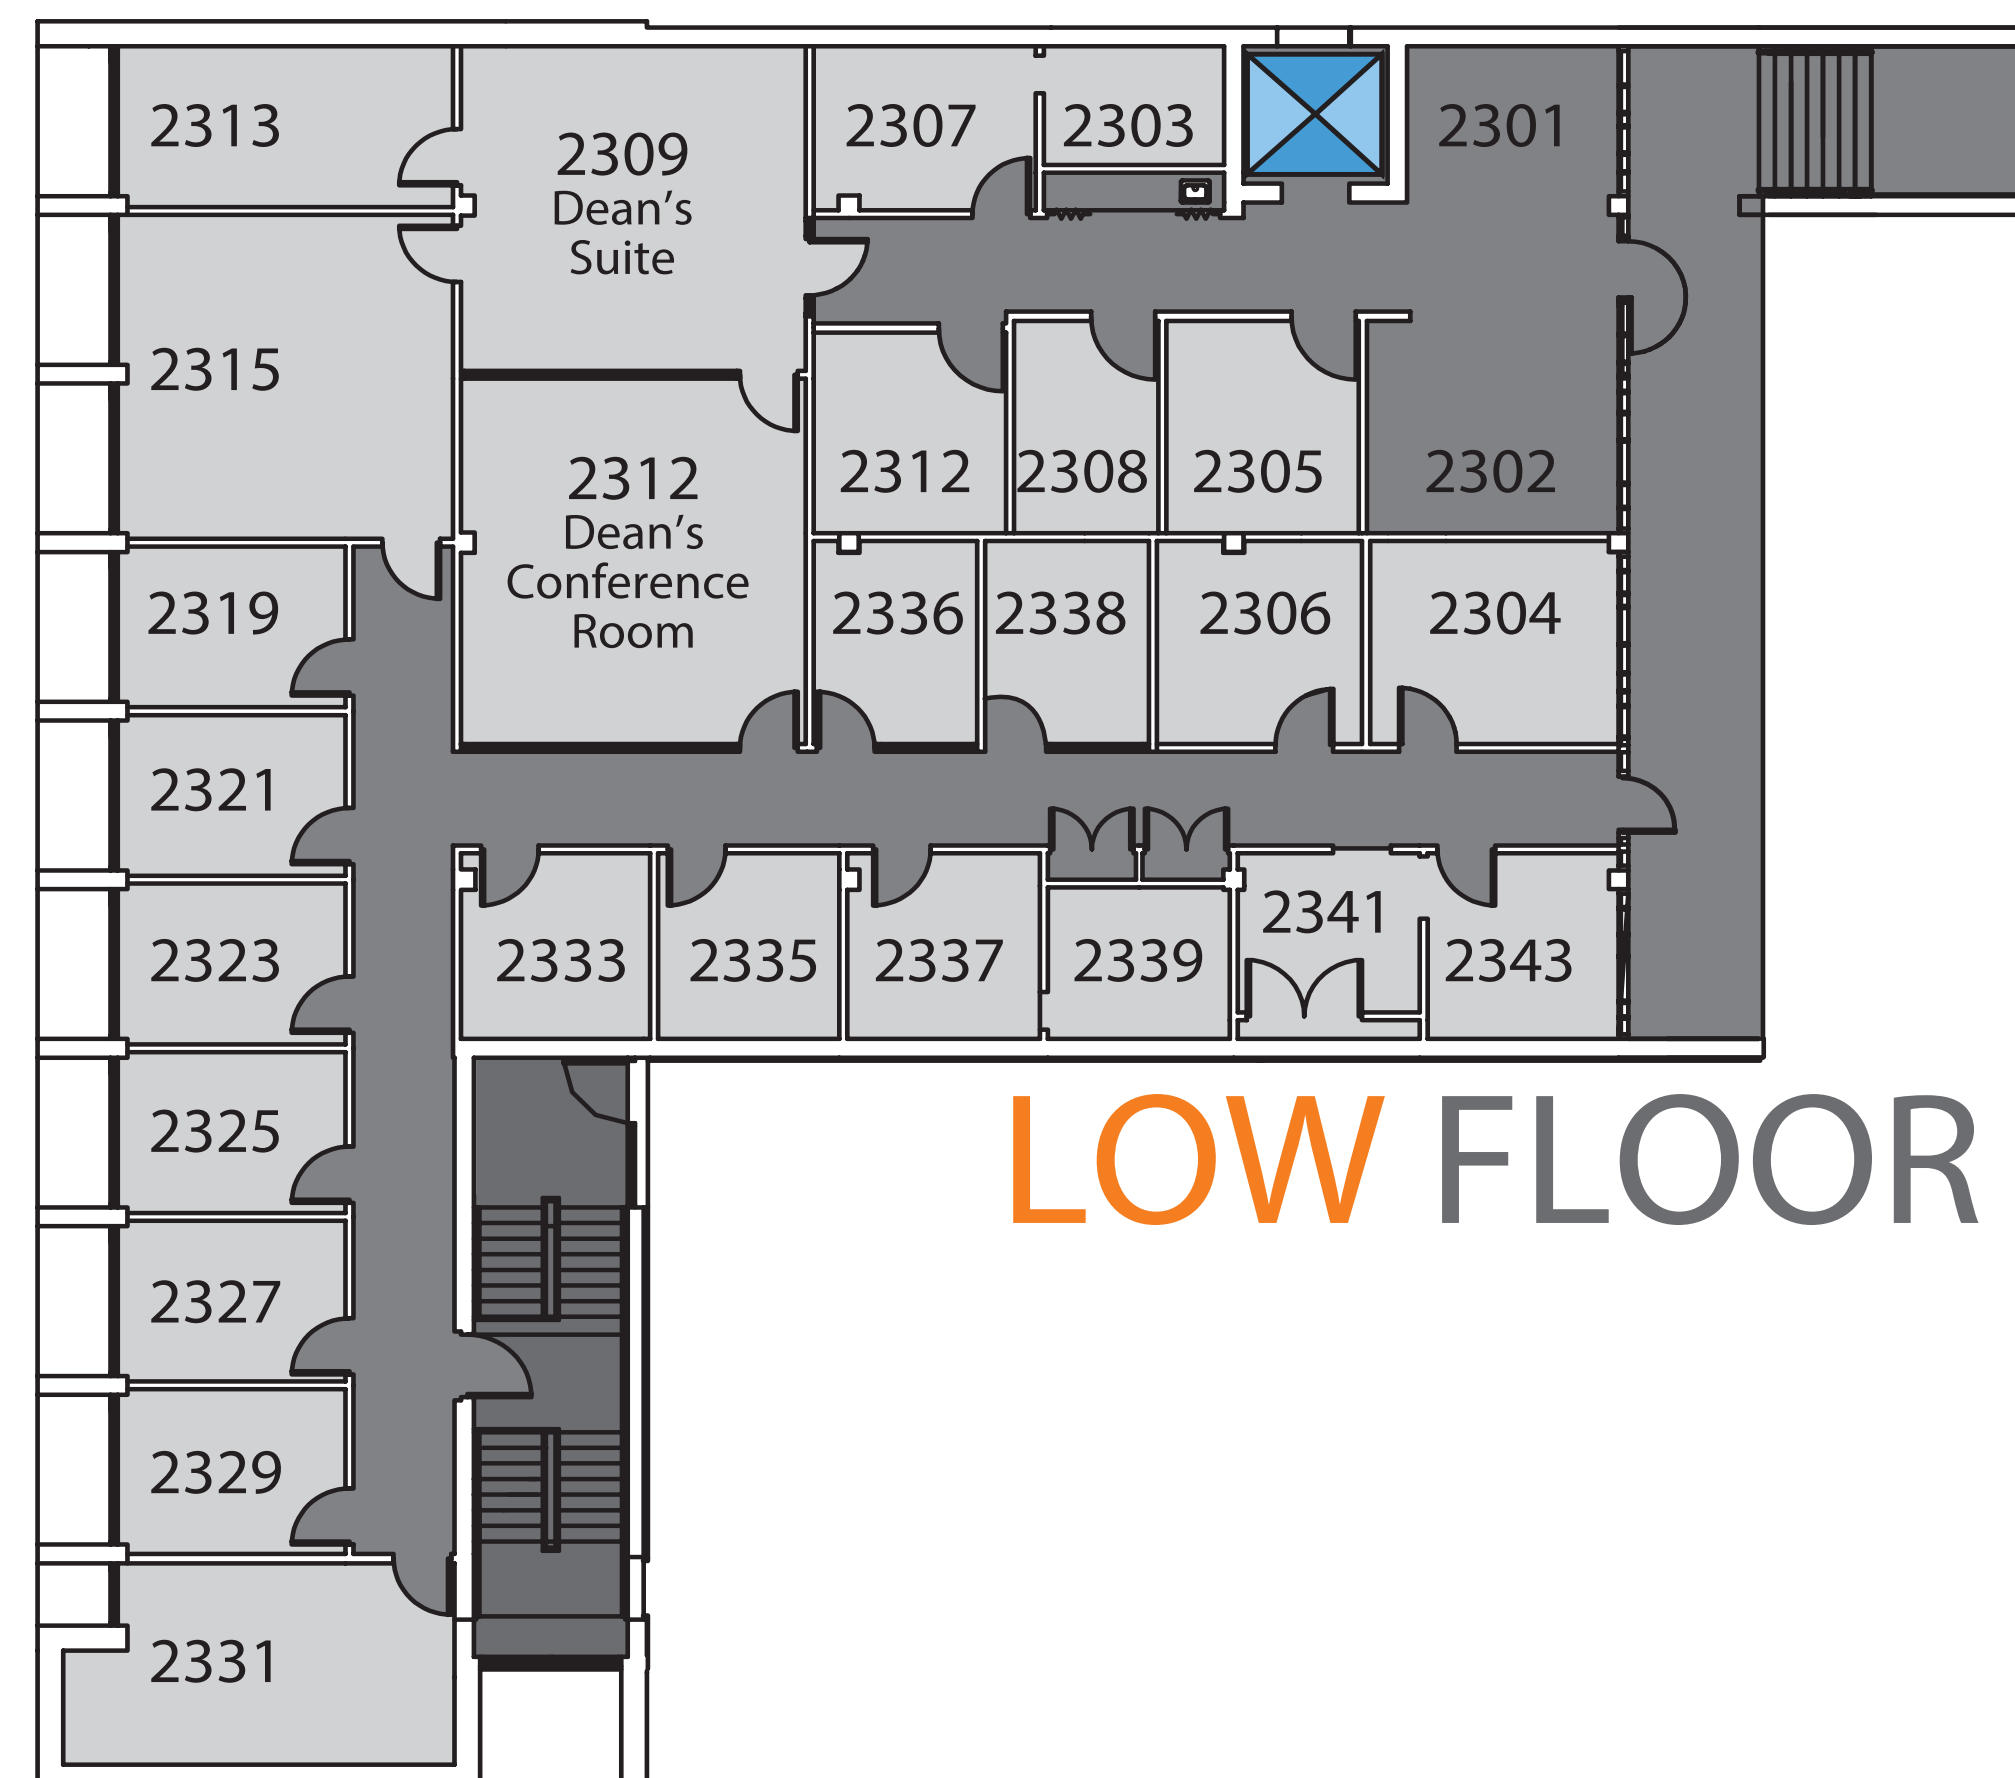

LOWENTHAL A

- A300 Barton, Doug
- A339 Baston, Clarissa
- A334 Boice, Lisa
- A333 Copier Room
- A340 Estabrooks, Kathy
- A315 Gold, Steven
- A300 Grant, Kim
- A327 Hansen, Sean
- A335 Haynes, Sonya
- A323 Hoi, Chun-Keung (Stan)
- A300 Koch, Kate
- A310 Koomen, Eric
- A332 LaGrou, Stephen
- A312 Lenhardt, Jenna
- A317 Lu, Manlu
- A329 Miller, Joseph
- A309 O'Hara, Kristen
- A325 Olabisi, Joy
- A321 Palanski, Michael
- A338 Perry, Lynn
- A311 Pierce, Dana
- A331 Robin, Ashok
- A304 Rosenthal, Peter
- A337 Thomas, Rose
- A308 Tirrell, Peggy
- A313 Wilson, Donald
- A314 Wu, Ke-an
- A319 Yang, Rong

YOU ARE HERE

LOW FLOOR 1

LOWENTHAL 2

- 2305 Cottrell, Victoria
- 2306 Davis, Jeff
- 2312 Dean's Conference Room (DCR)
- 2323 Dresnack, Bill
- 2331 Ettlie, John
- 2309 French, Paula
- 2333 Geiss, Sarah
- 2341 Graduate Student Worker
- 2307 Haigh, Sally
- 2309 Harriman, Karin
- 2343 Hill, Betsy
- 2304 Lawlor, Marty
- 2329 Mergen, Erhan
- 2337 Mitchell, Kristi
- 2315 Mozrall, Jacqueline
- 2319 Murthy, Raj
- 2301 Pelliccia, Dana
- 2325 Perotti, Victor
- 2321 Stevenson, Bill
- 2327 Tang, Zhi
- 2313 Tu, Qiang (John)
- 2308 Tunnell, Suzanne
- 2310 Watson, Daniel
- 2335 Yancone, Andrea
- 2336 Yu, Yang

LOW FLOOR 2

LOWENTHAL 3

- 3306 Atkins, Scott
- 3333 Ballard, Dave
- 3327 Barbato, Robert
- 3321 Boehner, Bob
- 3319 Boveda-Lambie, Adriana
- 3307 Bui, Quang (Neo)
- 3332 Cokeley, Emily
- 3323 Colton, Deborah
- 3344 Conference Room
- 3301 Conference room/equipment space NTID
- 3337 Copier Room
- 3313 Deitchman, Benjamin
- 3329 DeMartino, Richard
- 3309 Dwyer, Laurie
- 3308 Hager, Ann
- 3340 Huang, Zhijian (James)
- 3317 Hull, Clyde
- 3336 Jain, Archana
- 3325 Khazanchi, Shal
- 3342 Landers, Myles
- 3314 Leo, Ezekiel
- 3315 Luxmore, Steve
- 3331 ogilvie, dt
- 3302 Pfuntner, Mark
- 3312 Reinicke, Bryan
- 3305 Rossi, Mary
- 3338 Song, Qian
- 3345 St.George Karen
- 3304 Strauch, Anne
- 3329 Stromeyer, Willie
- 3334 Technical Support
- 3120 Tutoring Room
- 3343 Wang, Li
- 3310 Zhang, Hao